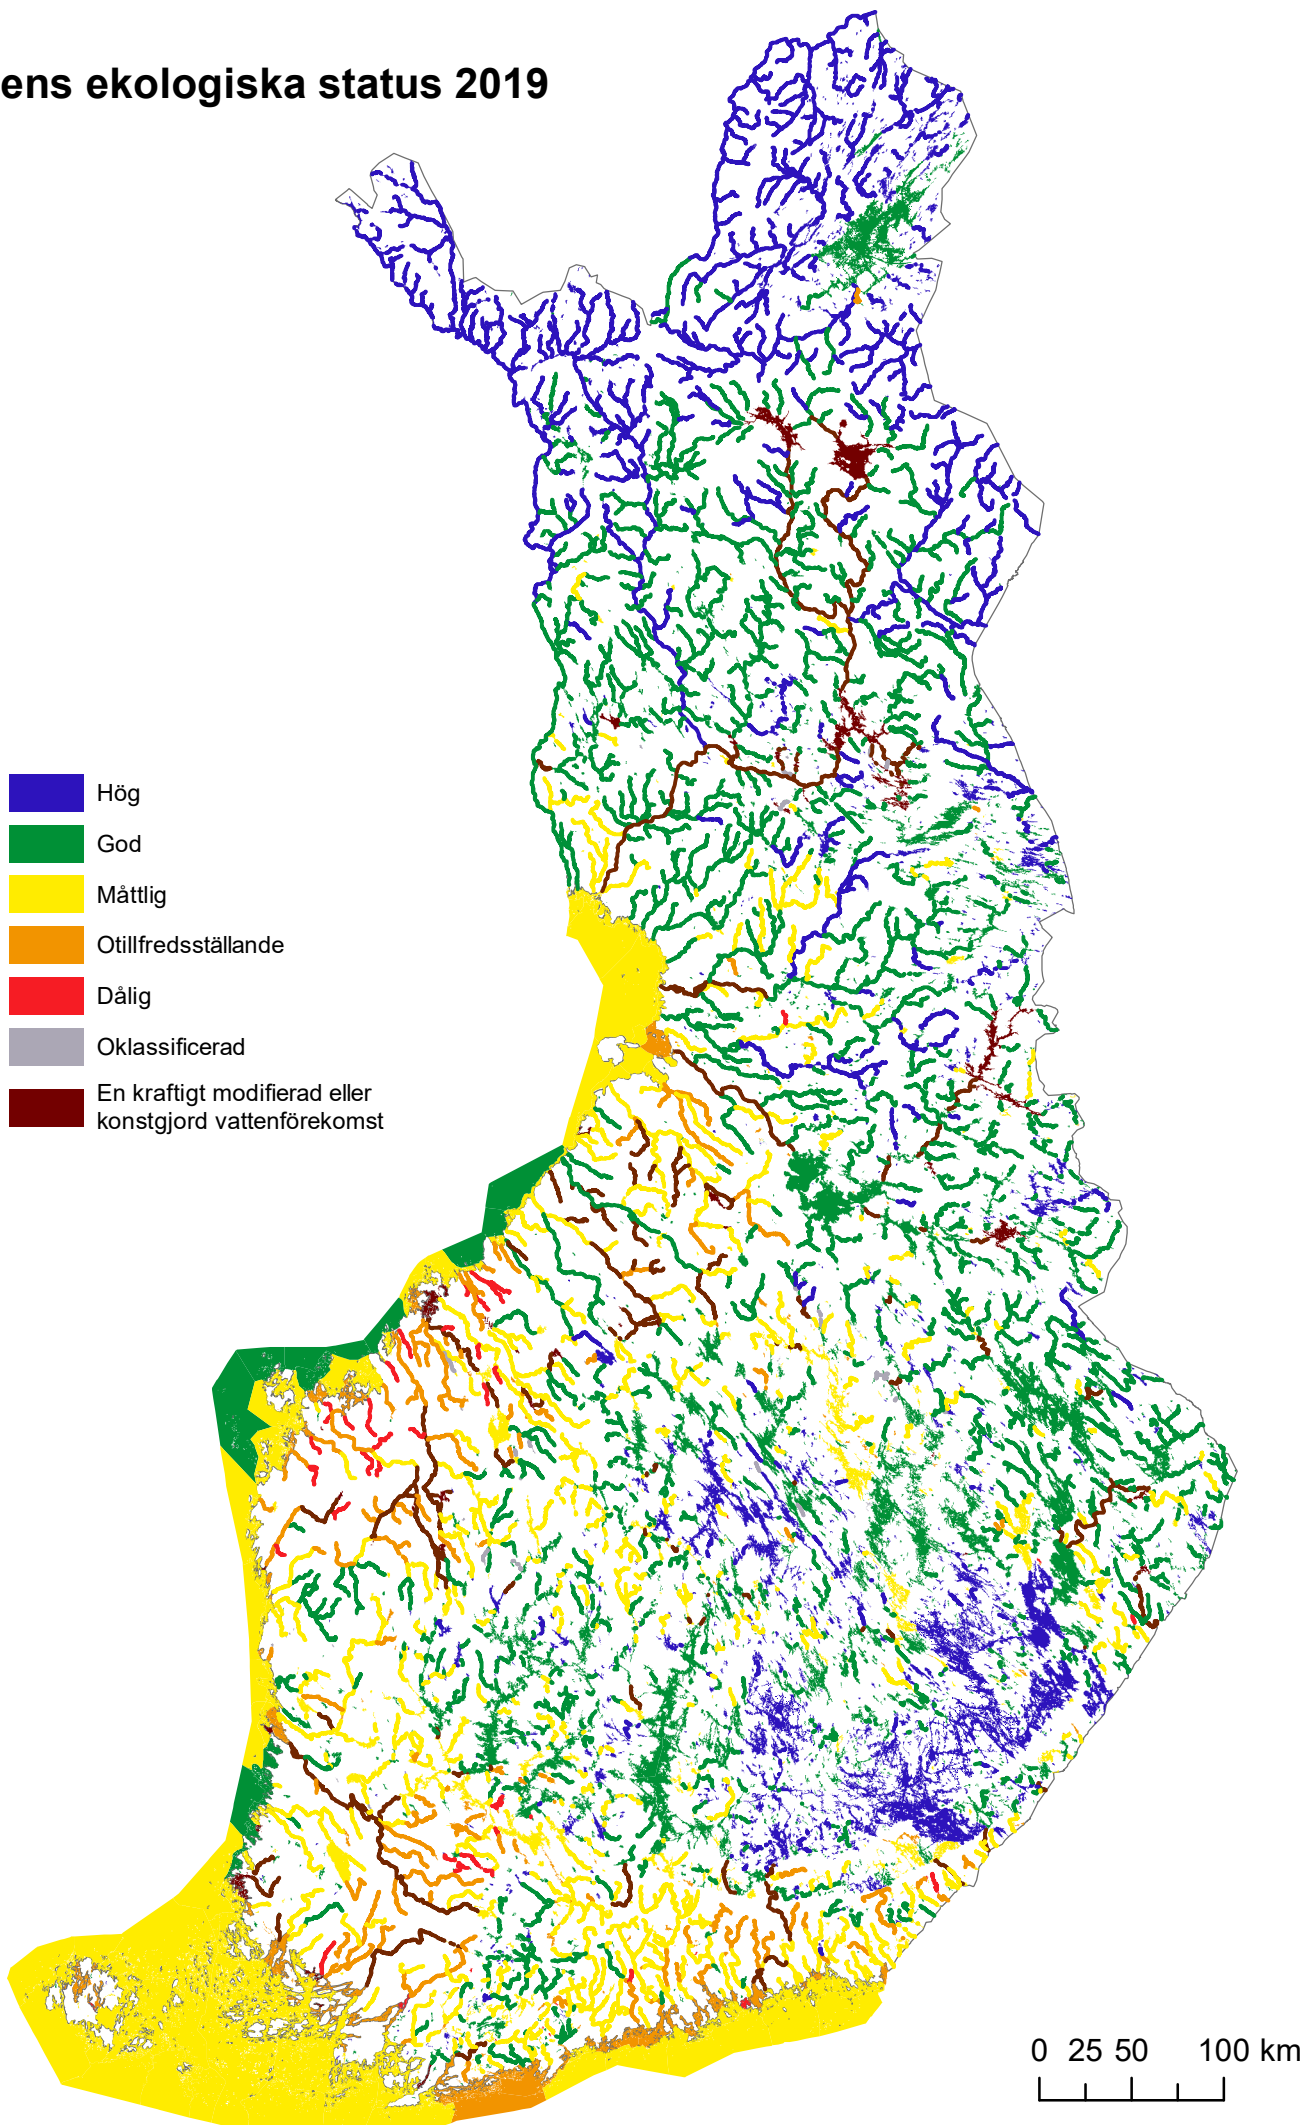

# Ytvattnets ekologiska status 2019

Klassificeringen är baserad på data från 2012–2017.

© SYKE, Luke, NTM-centralerna, Ålands landskapsregering, LMV